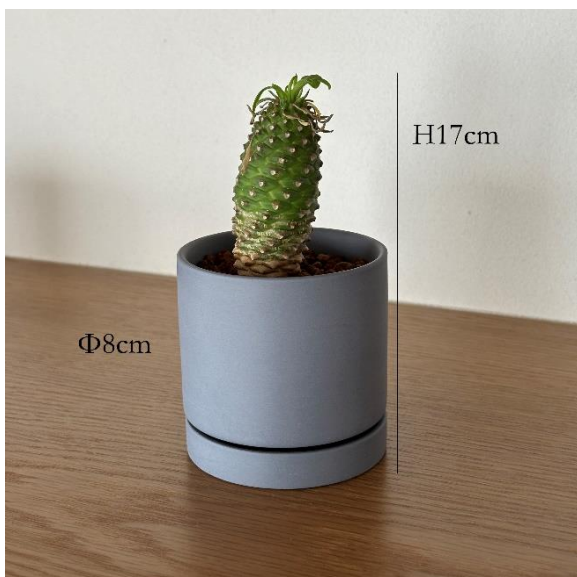

3-15 観葉植物 (¥1,100)