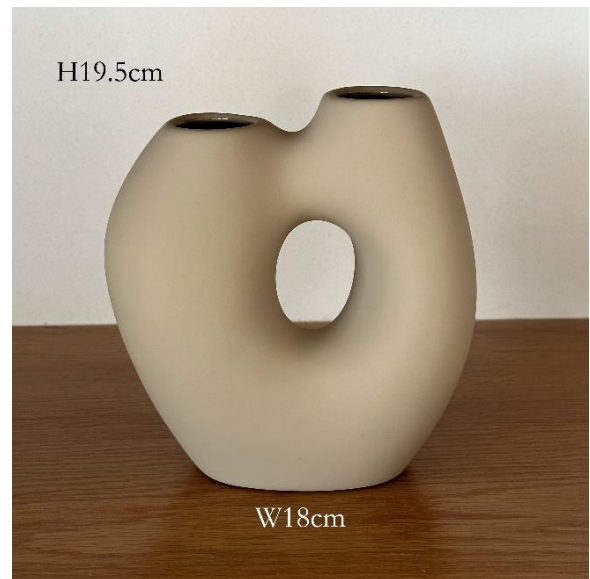

3-15 観葉植物 (¥1,100)

3-16 観葉植物 (¥550)

3-17 観葉植物 (¥550)

3-18 観葉植物 (¥550)
※かご 別料金(¥550)

H21.5cm
Φ18cm

3-19 フラワーベース (¥550)

H16cm
Φ14.5cm

3-20 フラワーベース (¥550)

H26cm
Φ9cm

3-21 フラワーベース (¥550)

H19.5cm

W18cm

3-22 フラワーベース (¥550)

H21.5cm
Φ13cm

3-23 フラワーベース (¥550)

H17cm
Φ10cm