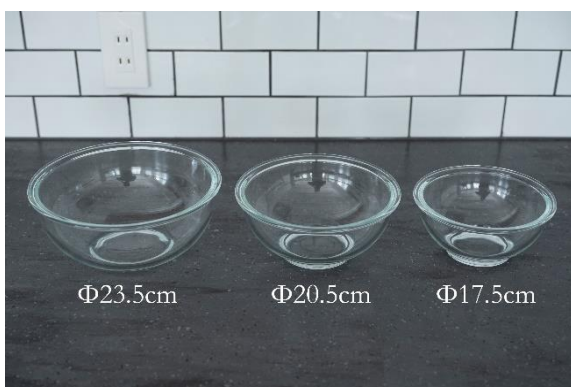

4-05 ダイニングテーブル

4-06 テーブル

4-07 炊飯器

4-08 オーブンレンジ

4-09 ガムボールマシン (¥1,100)

4-10 アンティークバット (¥550)

4-11 ウォータータンク (¥1,100)

4-12 キッチンスケール (¥550)

4-13 マグカップ×8

4-14 グラス×12

4-15 食器類

4-17 ガラスボウル

4-18 ガラスボウル

4-19 バッド

4-20 パンチングボウルとボウル

4-21 フライパン類